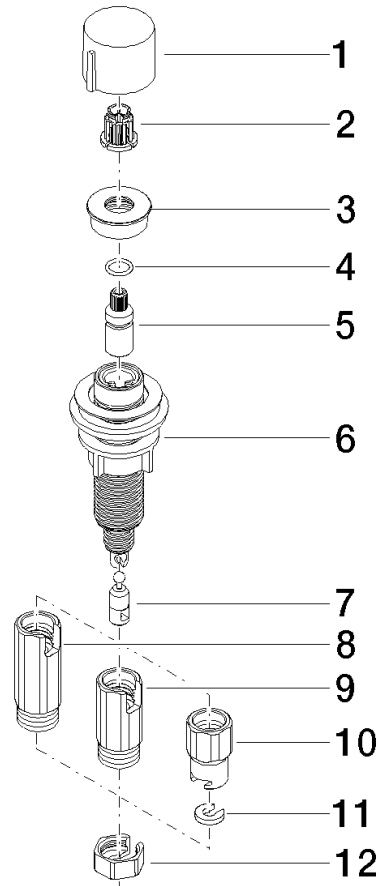

10 712 970

- commande pour un bac
- avec adaptateur pour câble Bowden

S'adapte aux gammes suivantes: ELIO, ENO, MEM, META SQUARE, SYNC et TARA ULTRA

S'adapte aux gammes suivantes : ELIO, MEM, ENO, SYNC, TARA ULTRA, META SQUARE

	Noir mat	10 712 970-33
	Chrome	10 712 970-00
	Platine brossé	10 712 970-06
	Platine	10 712 970-08
	Laiton (Or 23cts)	10 712 970-09
	Dark Chrome	10 712 970-19
	Laiton brossé (Or 23cts)	10 712 970-28
	Champagne brossé (Or 22cts)	10 712 970-46
	Champagne (Or 22cts)	10 712 970-47
	Chrome brossé	10 712 970-93
	Dark Platinum brossé	10 712 970-99

10 712 970

mm [inches]

10 712 970

Les pièces pour les autres finitions peuvent être trouvées ici : Chrome

### Liste des pièces de rechange

N°	Article Numéro	Désignation	Fréquence de montage	Délai de livraison
1	09 20 97 030-33	poignée	1	2
2	90 12 12 002 00 90	douille d'enclenchement	1	2
3	09 27 87 011-33	rosace	1	2
4	09 14 10 042 90	joint	1	2
5	09 29 06 087-33	tige	1	-
La pièce de rechange ne peut plus être commandée, veuillez commander l'article de remplacement				
6	04 30 01 029 00 90	adaptateur	1	2
7	09 24 03 175 90	adaptateur	1	2
8	09 11 10 073-07	raccord	1	30
9	09 11 10 074-07	raccord	1	30
10	09 11 10 079-07	raccord	1	30
11	09 30 11 087 90	rondelle	1	2
12	09 23 30 024-07	écrou	1	30