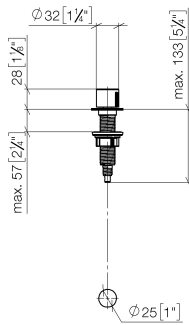

10 712 970

- commande pour un bac
- avec adaptateur pour câble Bowden

S'adapte aux gammes suivantes: ELIO, ENO, MEM, META SQUARE, SYNC et TARA ULTRA

S'adapte aux gammes suivantes : ELIO, MEM, ENO, SYNC, TARA ULTRA, META SQUARE

	Noir mat	10 712 970-33
	Chrome	10 712 970-00
	Platine brossé	10 712 970-06
	Platine	10 712 970-08
	Laiton (Or 23cts)	10 712 970-09
	Dark Chrome	10 712 970-19
	Laiton brossé (Or 23cts)	10 712 970-28
	Champagne brossé (Or 22cts)	10 712 970-46
	Champagne (Or 22cts)	10 712 970-47
	Chrome brossé	10 712 970-93
	Dark Platinum brossé	10 712 970-99

10 712 970

mm [inches]

10 712 970

Les pièces pour les autres finitions peuvent être trouvées ici : Chrome

### Liste des pièces de rechange

N°	Article Numéro	Désignation	Fréquence de montage	Délai de livraison
1	09 20 97 030-33	poignée	1	2
2	90 12 12 002 00 90	douille d'enclenchement	1	2
3	09 27 87 011-33	rosace	1	2
4	09 14 10 042 90	joint	1	2
5	09 29 06 087-33	tige	1	-
La pièce de rechange ne peut plus être commandée, veuillez commander l'article de remplacement				
6	04 30 01 029 00 90	adaptateur	1	2
7	09 24 03 175 90	adaptateur	1	2
8	09 11 10 073-07	raccord	1	30
9	09 11 10 074-07	raccord	1	30
10	09 11 10 079-07	raccord	1	30
11	09 30 11 087 90	rondelle	1	2
12	09 23 30 024-07	écrou	1	30